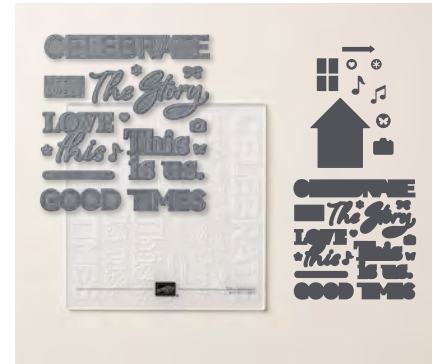

N 167762 **$77⁰⁰ AUD** **$93⁰⁰ NZD**

STORY KEEPING HYBRID
1 embossing folder. 6" x 6-1/4"
(15.2 x 15.9 cm). 10 dies. Largest die:
6" x 5-7/8" (15.2 x 14.9 cm).